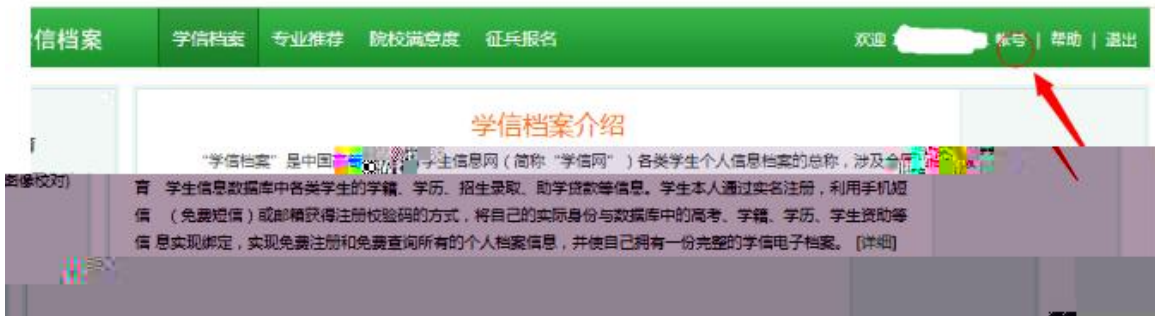

 **正常照片样例**  **异常照片样例**

中国高等教育学生信息网

欢迎 [用户名] | 首页 | 帮助 | 退出

学信网帐号 - 核对学籍或学历信息完成证件号码重置审核

学籍或学历信息核对正确后，将会注销使用了您当前证件号码的其他账号；
如果您另有其他账号，请慎重此操作；
注销账号暂时会影响您原填报招推免和统考的信息操作。

注：一个身份证，最多只能通过此方式重置一次。

学信网帐号 - 请求同学协助完成证件号码重复审核

注：每天可发送协助请求5条

同学姓名 (已成功完成手机实名绑定的大学同班同学的姓名)

同学手机号

自己的手机号 (填写后同学可以查看到)

确定

“ ”

首页

账号管理